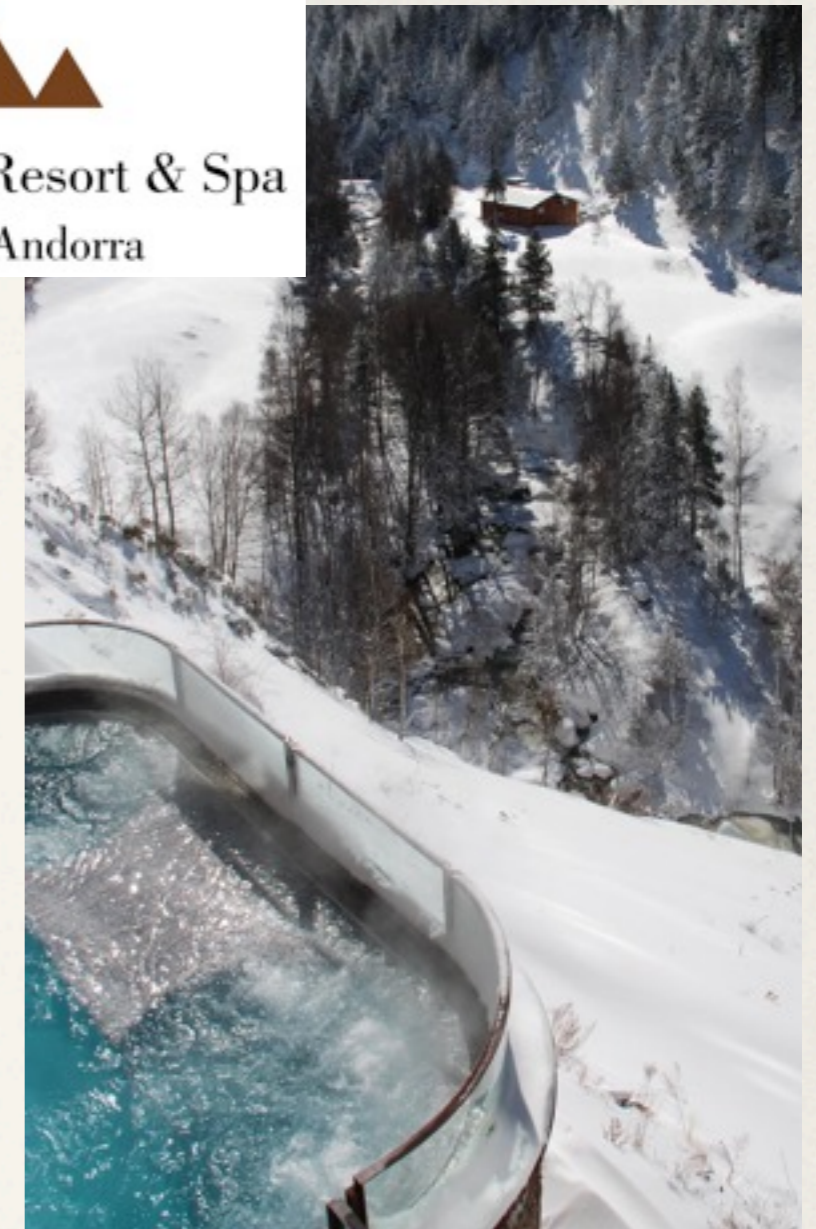

Condiciones Especiales Federación de Golf de Madrid

by Sport Hotels Resort & Spa
Ski & Golf

Año 2012

Comercial.madrid@sporthotels.ad +34 685 14 73 12.

www.sporthotels.ad

Ctra, General s/n AD100 Soldeu. Principado de Andorra