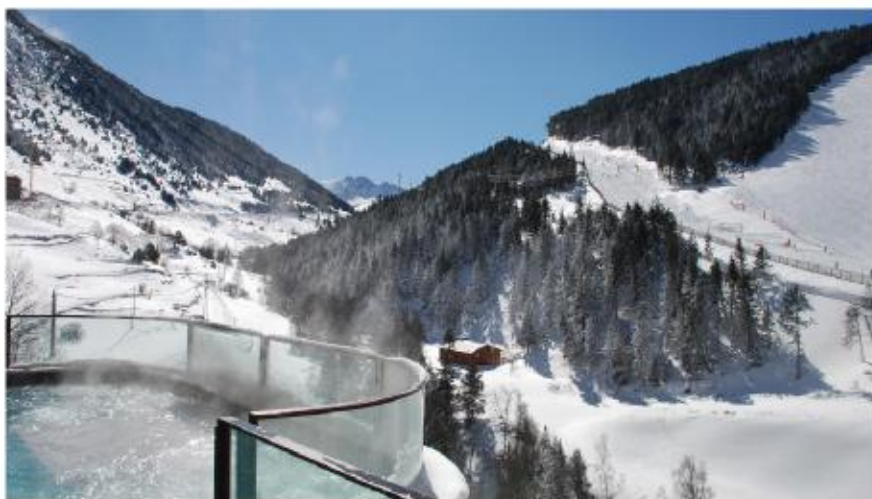

Benestar i salut

Sport Wellness Mountain & Spa és la porta d'entrada a un món de sensacions i tranquil·litat en perfecta harmonia amb la natura. El centre, que acull les més modernes instal·lacions de spa d'Europa, té una superfície de 5.000m² repartits en 5 plantes exquisidament decorades, i 20 cabines per a tractaments. Un racó de somni concebut per a la relaxació, la salut i la bellesa. A banda del circuit d'aigües -que compta amb piscines, saunes i jacuzzis interiors i exteriors, entre altres- Sport Wellness Mountain & Spa ofereix un ampli ventall de tractaments específics i programes especialment creats per l'equilibri del cos i la ment. Tractaments facials i corporals, massatges orientals, banys aromàtics, etc. ajuden a evadir les tensions i recarregar energies en un entorn natural únic al Principat.

Gastronomia

La gastronomia és un altre dels elements principals de Sport Hotels Resort & Spa. Cada hotel disposa del seu propi servei de restauració amb diferents conceptes. Des d'un complet buffet fins als 2 restaurants a la carta a Sport Hotel Hermitage & Spa, on es pot triar entre la gastronomia de fusió i mestissatge fins a la cuina mediterrània d'autor. El restaurant Sol i Neu és una excel·lent alternativa. Un restaurant singular, en forma de golfa amb grans bigues de fusta, que ofereix intimitat als comensals i una atmosfera especial, genuïnament de muntanya. La seva cuina, basada en la cuina tradicional i de mercat, presenta una carta amb més de 20 originals especialitats. Finalment, al Pub Villager descobrirà una cuina informal gourmet, en la qual destaquen originals entrepans i hamburgueses per combinar amb un ampli ventall de guarnicions.

Esdeveniments corporatius